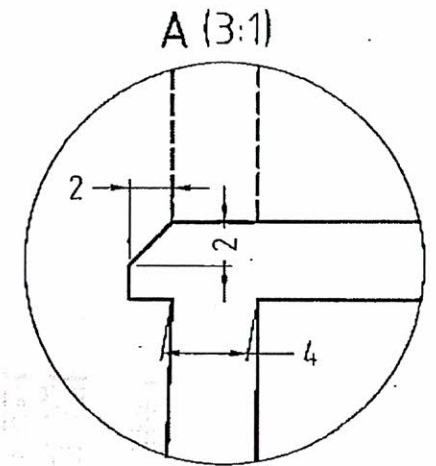

単位：mm  
備考：寸法は全て標準寸法です

材質：PP

品名	MIZUMARU	会社名有限会社 石塚哲央商店	確認印	製図
	みずまる	日付	